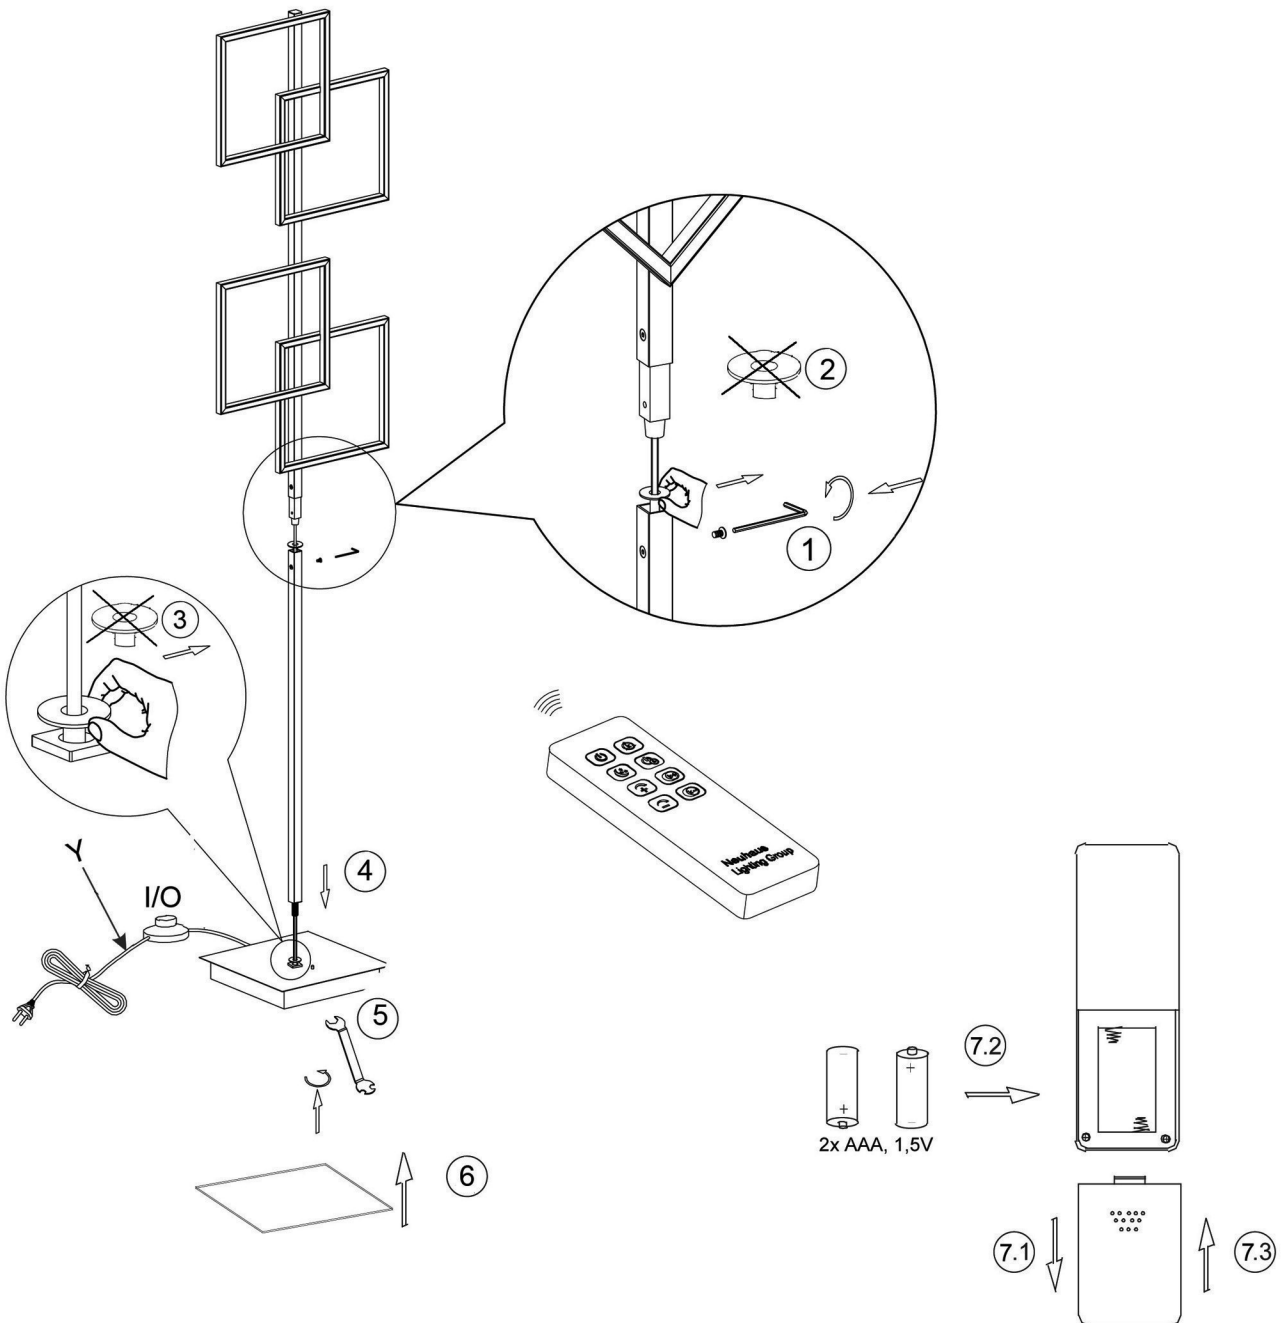

**LED**

8 W  
 880 lm  
 34 W  
 1.550 lm  
 t 25.000 h  
 T<sub>k</sub> 2.700-5.000 K  
 15.000 x  
 <0,5 s

t

T<sub>k</sub>

# 833365

230V/50Hz~

LED

4x LED-Board 24VDC/8W